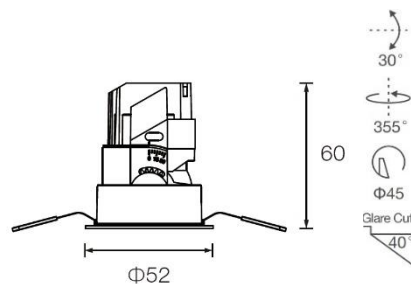

系列名 BACH 5s / 嵌入式射灯

项目名称

灯具型号 BHJ7045C

灯位编号

灯具规格

色温	2700K/3000/3500/4000
光束角	12°/24°/36°/50°
色容差	SDCM≤2
显色指数	Ra≥95
功率	3W/5W
输入电压	DC36V
调光方式	非调光/0-10V/DALI
调光深度	/
灯具寿命	50000H
光源类型	LED (COB)
光源数量	1
安装方式	嵌入式
天花厚度	5-25mm
产品材质	铝合金
外观颜色	哑光白
表面工艺	喷漆
重量	/
绝缘等级	Class 3
防护等级	IP20

可选配件

Next page...

灯具描述

BACH 5s--嵌入式射灯

下照与调节一体；球形遮光结构设计避免杂散光从灯体后方溢出；高斯光学系统，光斑精准圆润；可视听化的结构设计精巧的拉环简化了灯具的后期调试流程；光学配件及下罩配件可徒手进行更换。

配件应用

A: 恒流驱动
B: 光学配件
C: 下反光罩
D: 安装配件

系列名 BACH 5s / 嵌入式射灯

配光曲线

	光束角	12°	H(m)	E(lx)	D(cm)		光束角	24°	H(m)	E(lx)	D(cm)						
	功率	3W					1	1292				24	功率	3W	1	1234	39
	中心光强	1288cd					2	323				48	中心光强	1231cd	2	308	78
	光通量	101lm					3	143				73	光通量	179lm	3	137	117
	眩光指数	UGR<6					4	80				97	眩光指数	UGR<6	4	77	156
	光束角	36°	H(m)	E(lx)	D(cm)		光束角	50°	H(m)	E(lx)	D(cm)						
	功率	3W					1	644				57	功率	3W	1	245	96
	中心光强	649cd					2	161				114	中心光强	248cd	2	61	193
	光通量	173lm					3	71				171	光通量	161lm	3	27	290
	眩光指数	UGR<6					4	40				2229	眩光指数	UGR<6	4	15	387
	光束角	12°	H(m)	E(lx)	D(cm)		光束角	24°	H(m)	E(lx)	D(cm)						
	功率	5W					1	1956				24	功率	5W	1	1936	38
	中心光强	1972cd					2	488				48	中心光强	1934cd	2	484	76
	光通量	152lm					3	217				72	光通量	270lm	3	215	114
	眩光指数	UGR<6					4	122				97	眩光指数	UGR<6	4	121	152
	光束角	36°	H(m)	E(lx)	D(cm)		光束角	50°	H(m)	E(lx)	D(cm)						
	功率	5W					1	1020				57	功率	5W	1	282	87
	中心光强	1014cd					2	255				115	中心光强	280cd	2	70	174
	光通量	170lm					3	113				172	光通量	190lm	3	31	261
	眩光指数	UGR<6					4	63				230	眩光指数	UGR<6	4	17	349