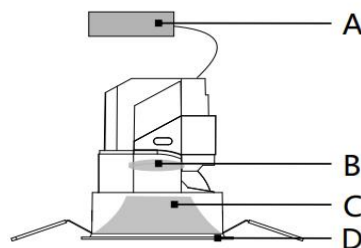

可选配件

Next page...

灯具描述

BACH 5s--嵌入式射灯

下照与调节一体；球形遮光结构设计避免杂散光从灯体后方溢出；高斯光学系统，光斑精准圆润；可视听化的结构设计精巧的拉环简化了灯具的后期调试流程；光学配件及下罩配件可徒手进行更换。

配件应用

A: 恒流驱动
B: 光学配件
C: 下反光罩
D: 安装配件

系列名 BACH 5s / 嵌入式射灯